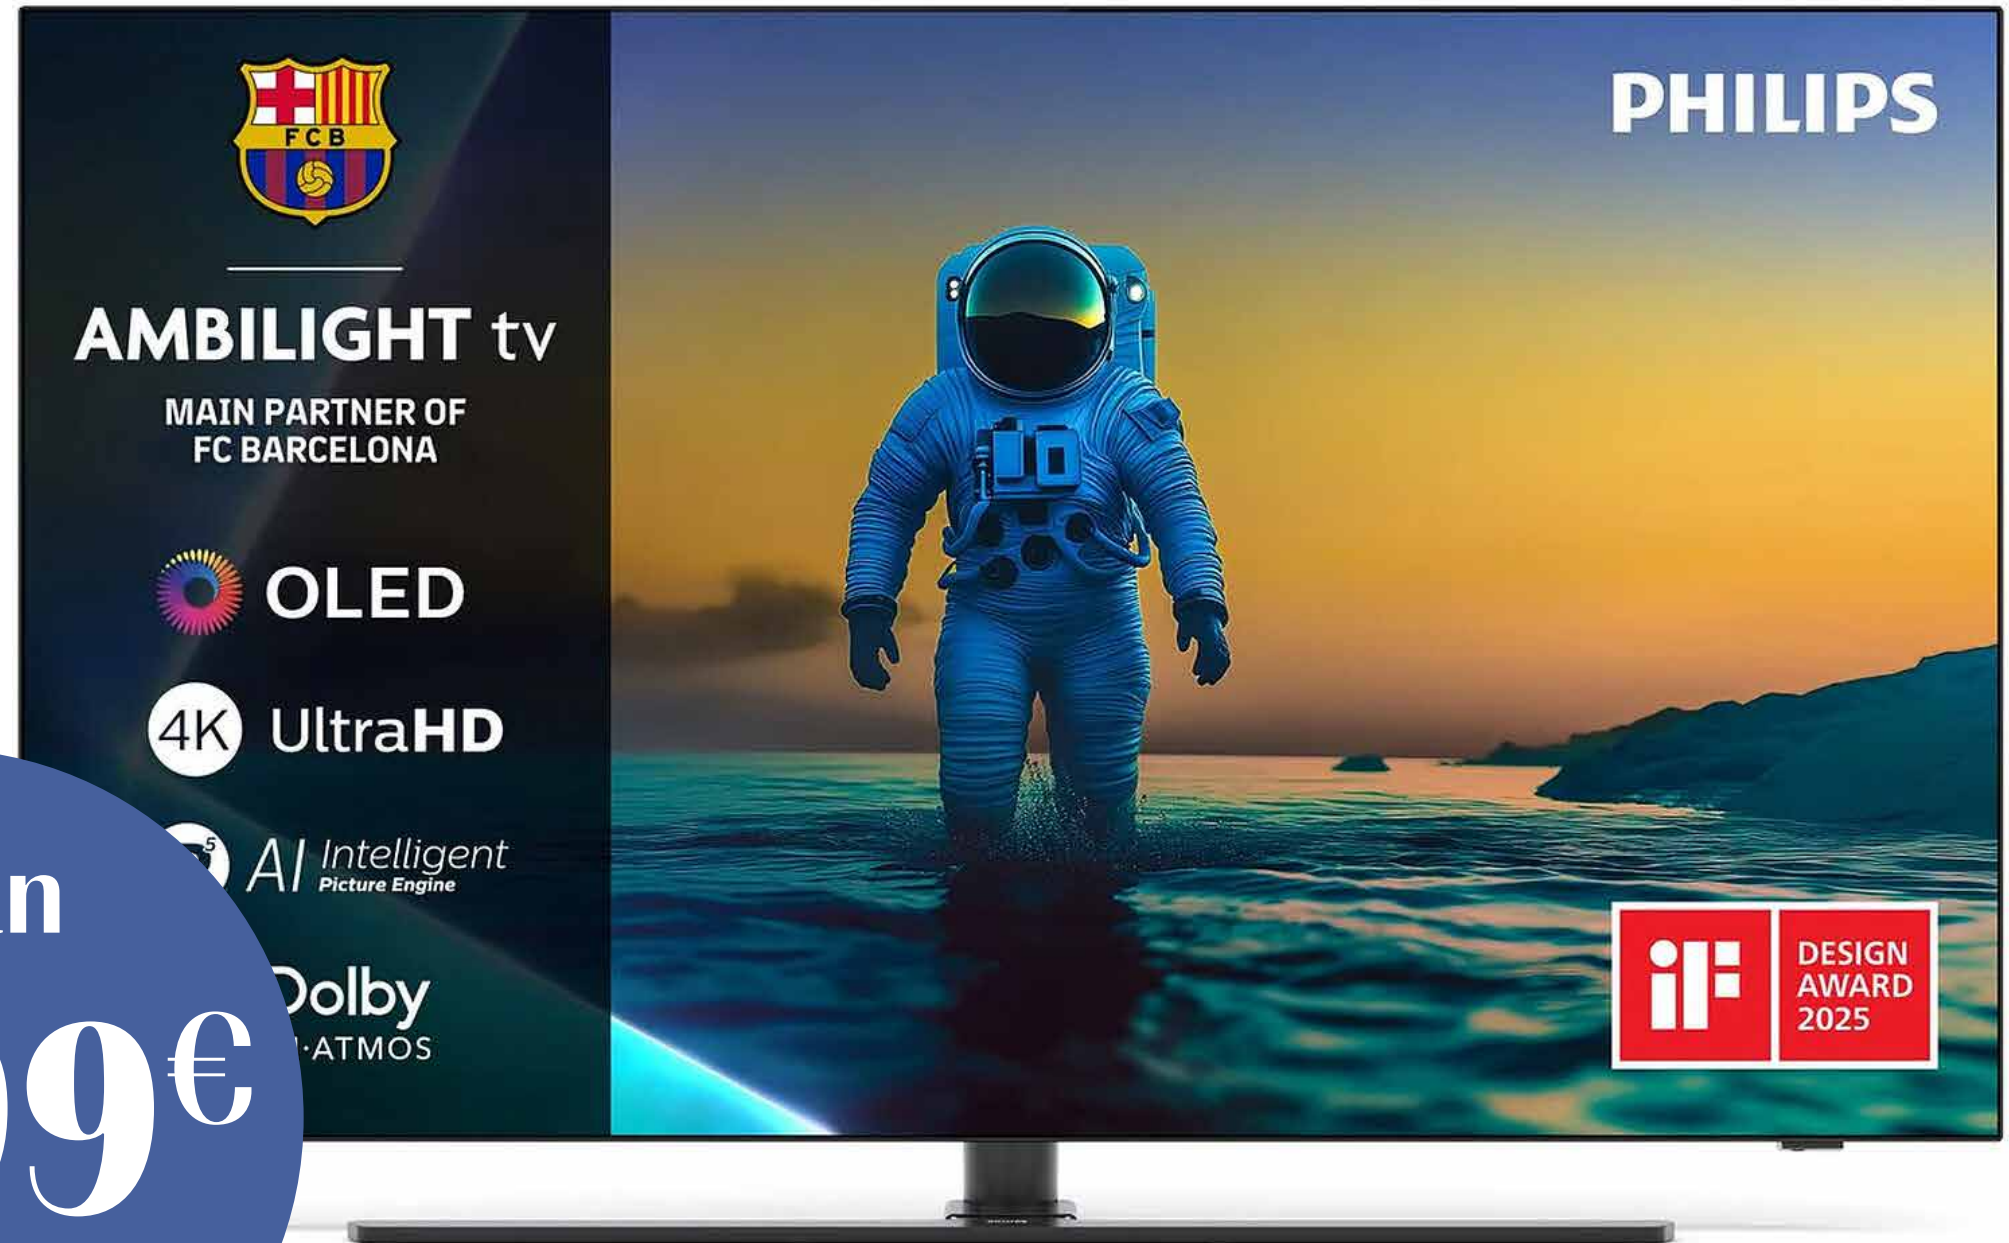

Philips

55OLED850
55"

PROMO
~~1699⁰⁰~~

+ cashback
100€
—
↘

écran
1299€
OLED