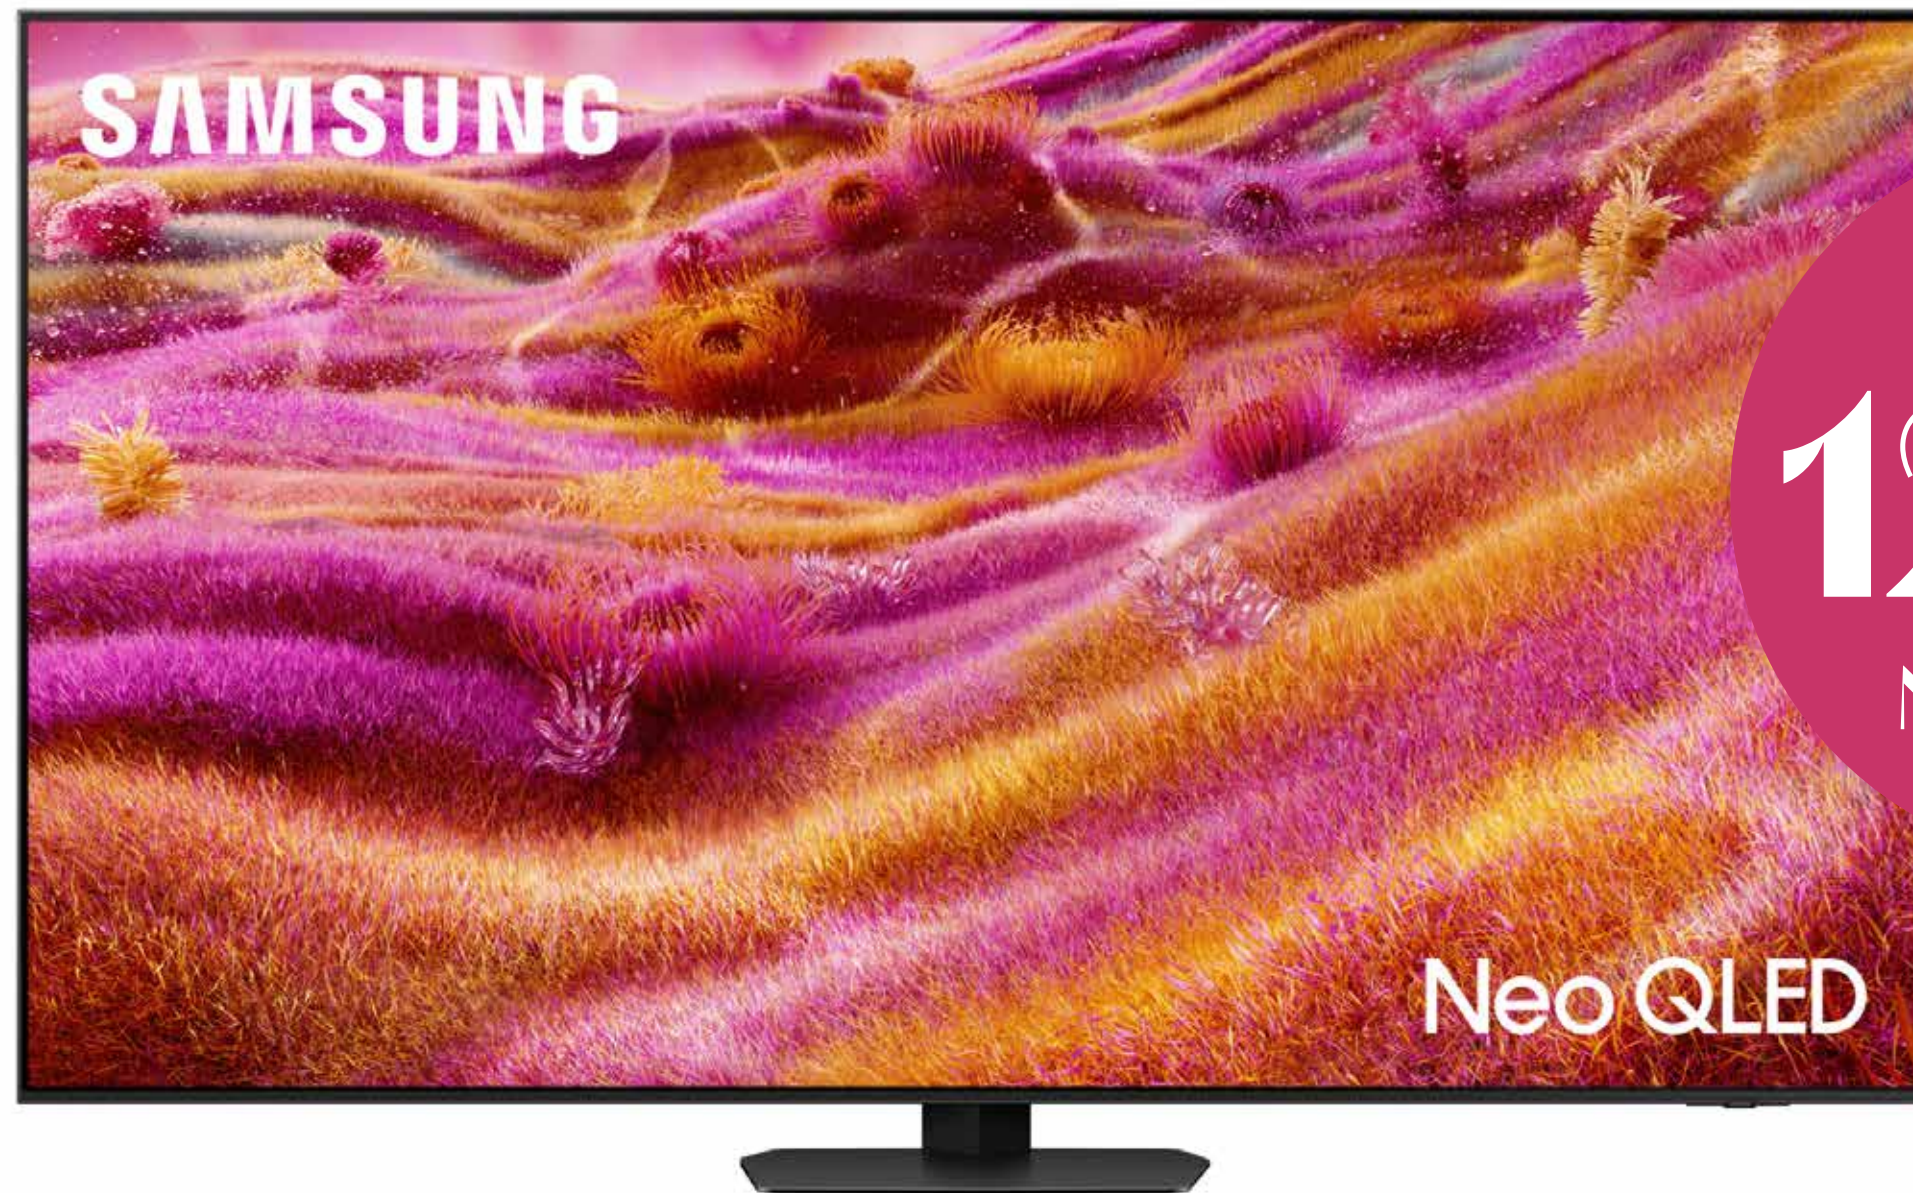

écran  
**1499**  
smart tv

**SAMSUNG**

QE75QN88D

75"

PROMO

~~2299<sup>00</sup>~~

écran

**1679€**

# SAMSUNG

QE65QN93F  
65"

PROMO  
~~2199<sup>00</sup>~~

écran  
**1299€**  
Neo QLED

# SAMSUNG

QE65S95T

65"

PROMO

~~2999<sup>00</sup>~~

écran

2099€

OLED