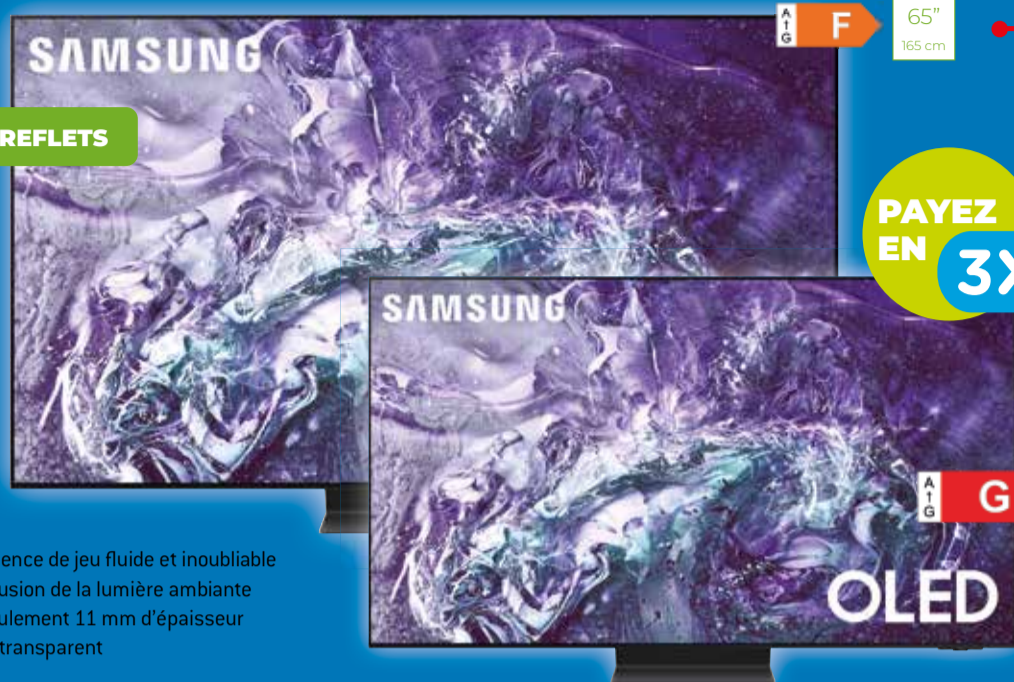

SOLDES d'hiver

ÉCRAN ANTI-REFLETS

PAYEZ EN 3X*

SAMSUNG

TV OLED - S95D

- 4K Ultra HD 144 Hz : une expérience de jeu fluide et inoubliable
- Écran sans reflets : réduit l'intrusion de la lumière ambiante
- Design Infinity One ultrafin : seulement 11 mm d'épaisseur
- One Connect Box : 1 seul câble transparent
- OLED HDR Pro
- Quantum Dots : ajuste précisément la luminosité de chaque pixel

65" 165 cm

SQ0E65S95D

550 € d'avantage

€2799
€2249*

* Vous payez 2599 € à la caisse et recevez 250 € de cashback via Samsung et 100 € de cashback via Exellent.be

55" 140 cm

SQ0E55S95D

400 € d'avantage

€2099
€1699*

* Vous payez 1899 € à la caisse et recevez 100 € de cashback via Samsung et 100 € de cashback via Exellent.be