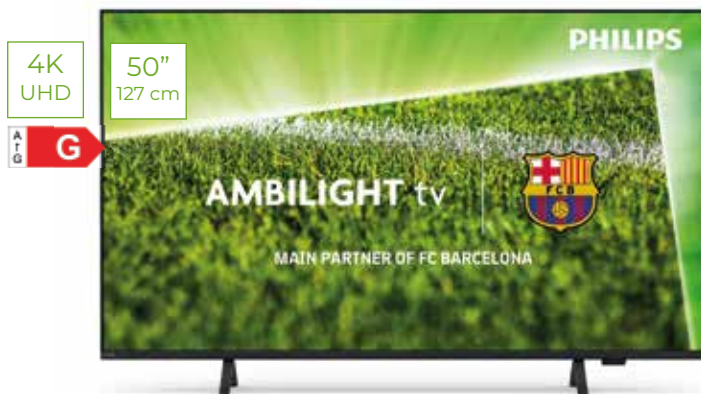

4K
UHD

50"
127 cm

PHILIPS

TV UHD - P150PUS834912

- Ambilight TV : éclairage LED derrière l'écran
- Philips Pixel Precise : affichage vivant avec une image ultra nette
- Titan Os : plateforme TV intelligente • Ambilight Music • AmbiSleep • Son Dolby Atmos

prix conseillé €649

€599