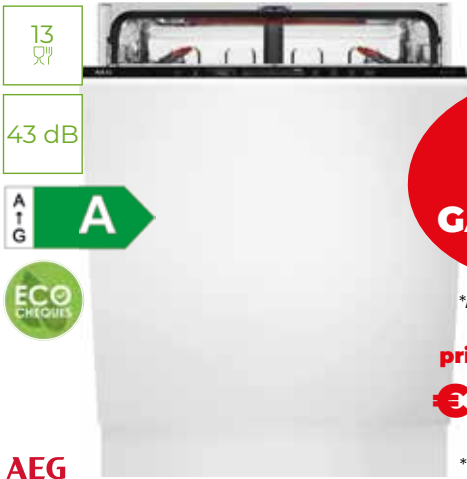

Un **CADEAU CHALEUREUX** pour vous !

À l'achat de plus de 499 €.

13
litres

43 dB

AIG **A**

**2+3
ANS DE
GARANTIE***

*Après enregistrement sur aeg.be

prix conseillé €1229

€979**

** Prix promotionnel non cumulable avec d'autres promotions AEG

AEG

Lave-vaisselle encastrable - AGFSE76638P

- GlassCare : pas de lavage à la main nécessaire grâce à SoftGrip et SoftSpikes • 60 cm de large • Panier à couverts • Espace XXL
- Glissière QuickSelect : sélectionnez facilement votre durée de cycle souhaitée
- TimeBeam : sachez exactement quand la vaisselle est prête