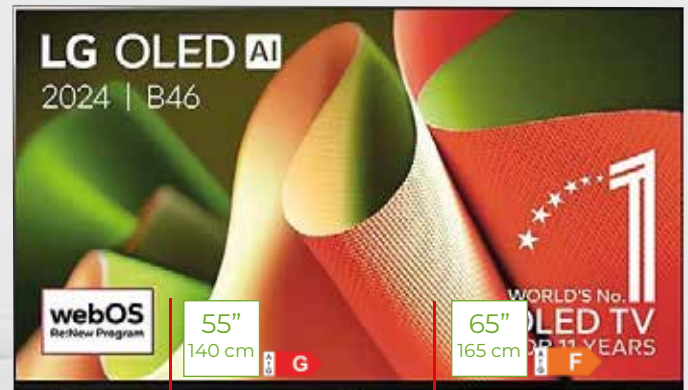

LG OLED : d'innovation à autorité
11 ans d'expérience OLED

A B G

55"
140 cm

65"
165 cm

LQ55QNED87T6B

prix conseillé €999

€849

LQ65QNED87T6B