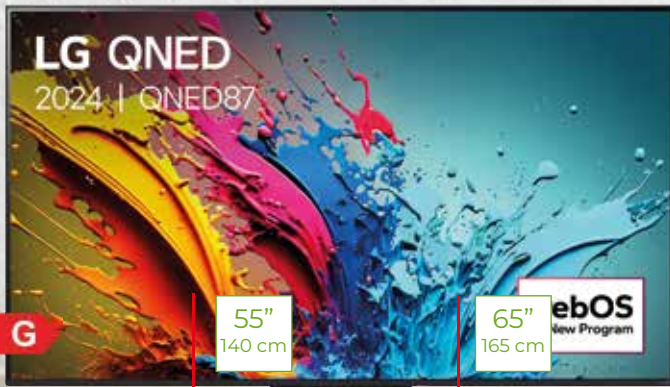

prix conseillé €649

€599

4K
OLED

55"
140 cm

PQ550LED90912

prix conseillé €2299

€1999

65"
165 cm

PQ650LED90912

prix conseillé €2999

€2699

PHILIPS

TV 4K Ambilight OLED+ - OLED90912

- Smart TV avec Google OS
- Parfait pour le gaming, avec prise en charge jusqu'à 144 Hz
- Ambilight sur 4 côtés pour une expérience ultime, développée en Belgique
- Image époustouflante réaliste grâce au processeur P5 avec IA
- Panneau 4K UHD OLED Meta 2, image claire avec nuances de noir parfaites
- Conception lisse et moderne avec son 3.1 détaillé de Bowers & Wilkins

LG OLED : d'innovation à autorité
11 ans d'expérience OLED

A B G

55"
140 cm

65"
165 cm

LQ55QNED87T6B

prix conseillé €999

€849

LQ65QNED87T6B