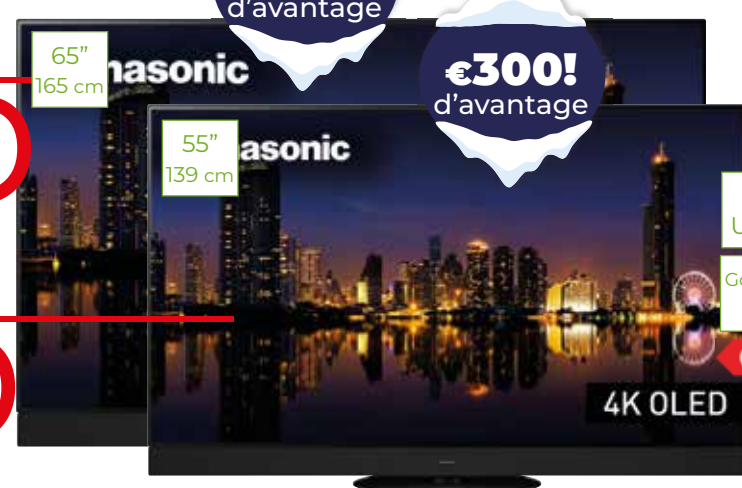

€800!
d'avantage

€300!
d'avantage

4K
UHD
Google
TV

Panasonic

TV 4K UHD OLED - MZ1500E

- Master OLED Pro : clarté d'image supérieure
- Processeur HCX PRO AI : couleurs, contraste et luminosité de premier ordre
- Capteur de luminosité intégré, HDR10, HDR10+ ou Dolby Vision
- Expérience sonore immersive avec Dolby Atmos
- 4 x HDMI, 3 x USB

SOLDES!