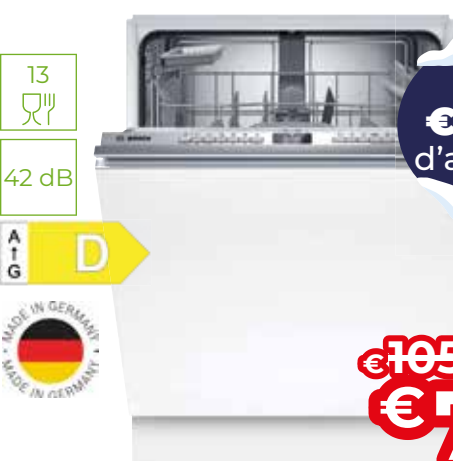

BOSCH

**Lave-vaisselle encastrable - BISMV4HAX21E**

- Extra dry : option pour un séchage plus complet
- Paniers flexibles : chargement facile grâce grilles pour assiettes rabattables et panier supérieur facilement réglable en hauteur
- Silence Plus : le lave-vaisselle remarquablement silencieux à 42 dB