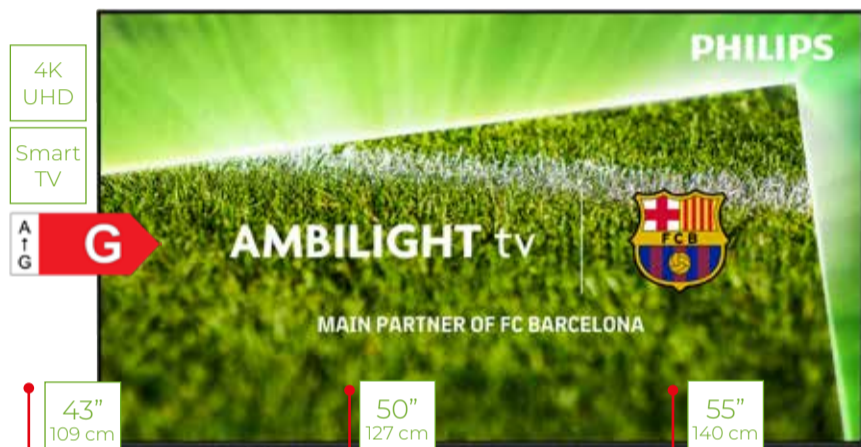

4K UHD

Smart TV

ATG

43"
109 cm

50"
127 cm

55"
140 cm

PI43PUS834912

PI50PUS834912