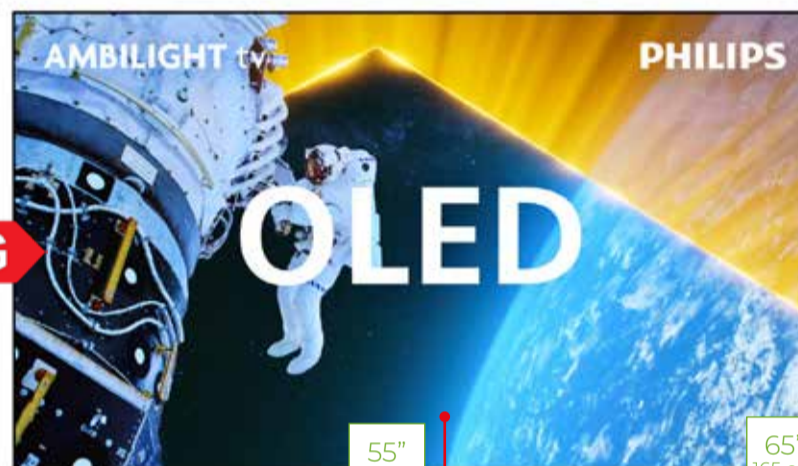

UHD OLED

Google TV

ATG

55"
140 cm

65"
165 cm

PQ55OLED84912

PQ65OLED84912

prix conseillé €1999

prix conseillé €2499

€1799

€2299

PHILIPS

UHD OLED - OLED84912

- Base centrale pivotante • Smart TV avec Google TV Android 12
- Processeur P5 avec IA pour des images parfaites
- Doté de l'Ambilight sur 3 côtés pour une excellente expérience de visionnage
- 4HDMI 2.3 VRR G-Sync FreeSync Premium faible latence