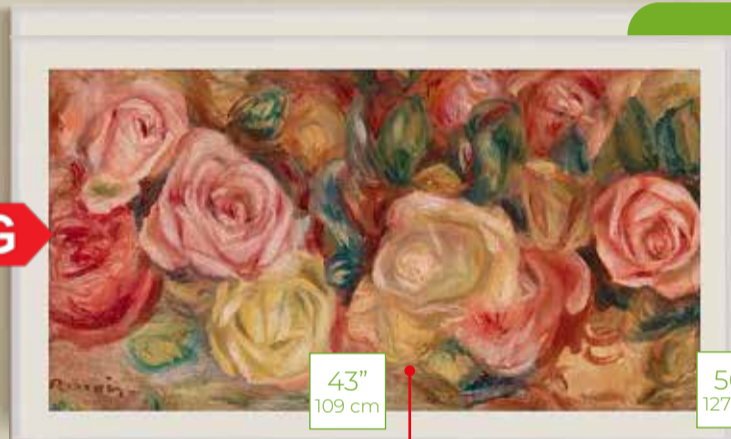

43"
109 cm

SQQE43LS03DA

prix conseillé €1299

€1099

50"
127 cm

SQQE50LS03DA

prix conseillé €1499

€1249

Gratuit

Google Nest Hub d'une valeur de 99,99 €

SAMSUNG

The frame - SQQE43LS03DA

- Art Mode, Art Store - Flux et cadre interchangeable
- Capteurs de luminosité et de mouvement
- Support mural Slim Fit : connexion transparente au mur, Dolby Atmos
- Écran mat : image optimale sans reflets
- SmartThings : connectez vos appareils intelligents
- Quantum Processor 4K : image et son optimaux

€549

SAMSUNG

Barre de son - SGHWS7000

- Design ultra mince : design ultra-mince
- Dolby Atmos sans fil
- Q-Symphony : le téléviseur et la barre de son en parfaite harmonie
- SpaceFit Sound : un son adapté à votre espace de vie
- One Remote control : une seule télécommande
- Application SmartThings
- Voice Assistant & music streaming : diffusez votre musique préférée et contrôlez votre appareil à l'aide de la commande vocale