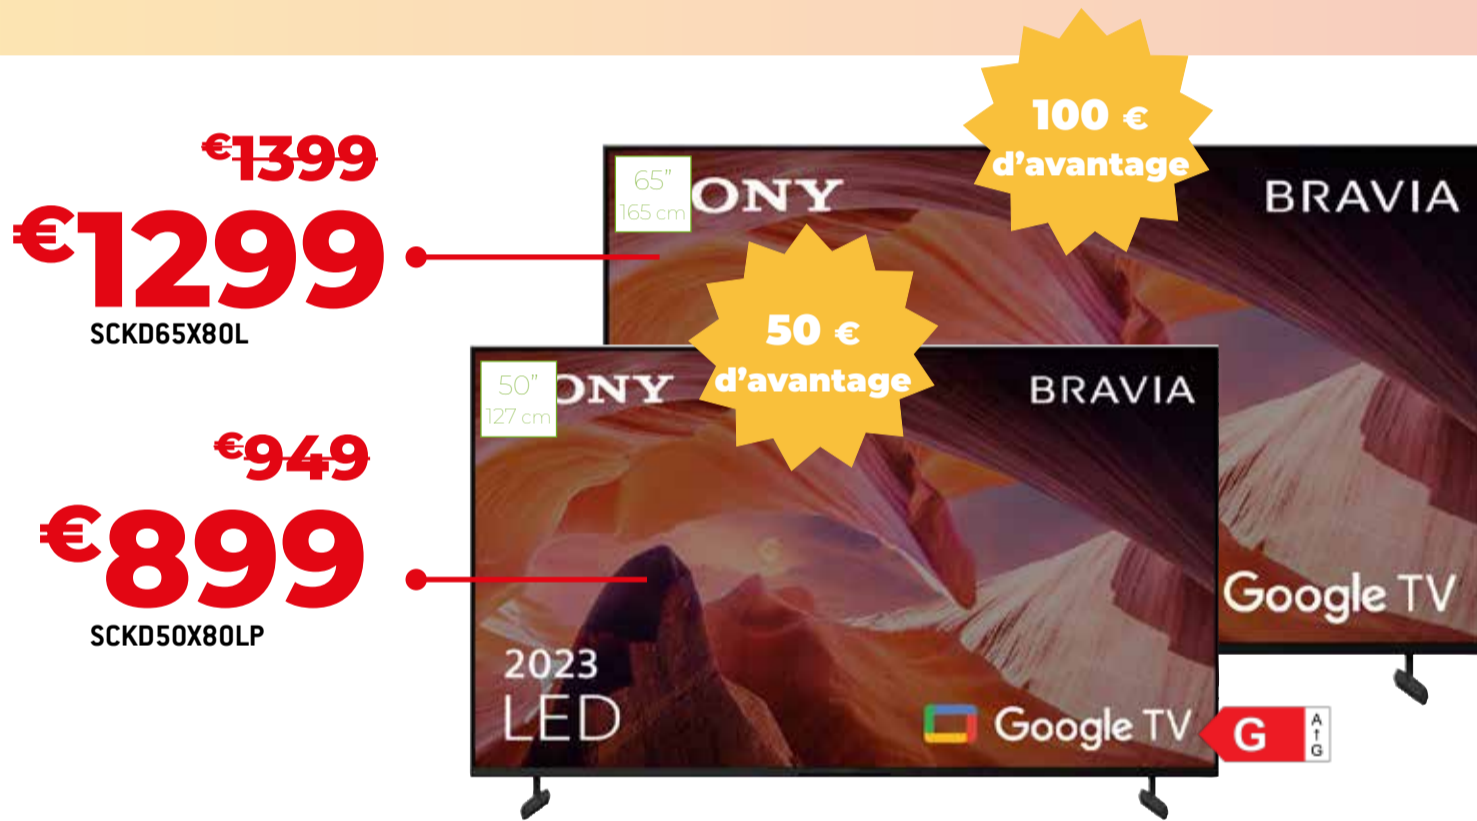

SONY

TV oled 4K UHD - A84L

- Téléviseur OLED Pure Black: luminosité élevée, noirs purs
- Processeur cognitif XR™: contraste exceptionnel
- Acoustic Surface Audio+™: son directement depuis l'écran
- Menu de jeu: améliorez votre expérience de jeu
- Tableau de bord écologique: impact environnemental réduit

SONY

TV UHD 4K - X80LP

- 4K HDR Processor X1: toutes les couleurs de la nature
- X-Balanced Speaker: son ultra-réaliste
- Vos divertissements préférés, avec Google
- 4 x HDMI, 2 x USB