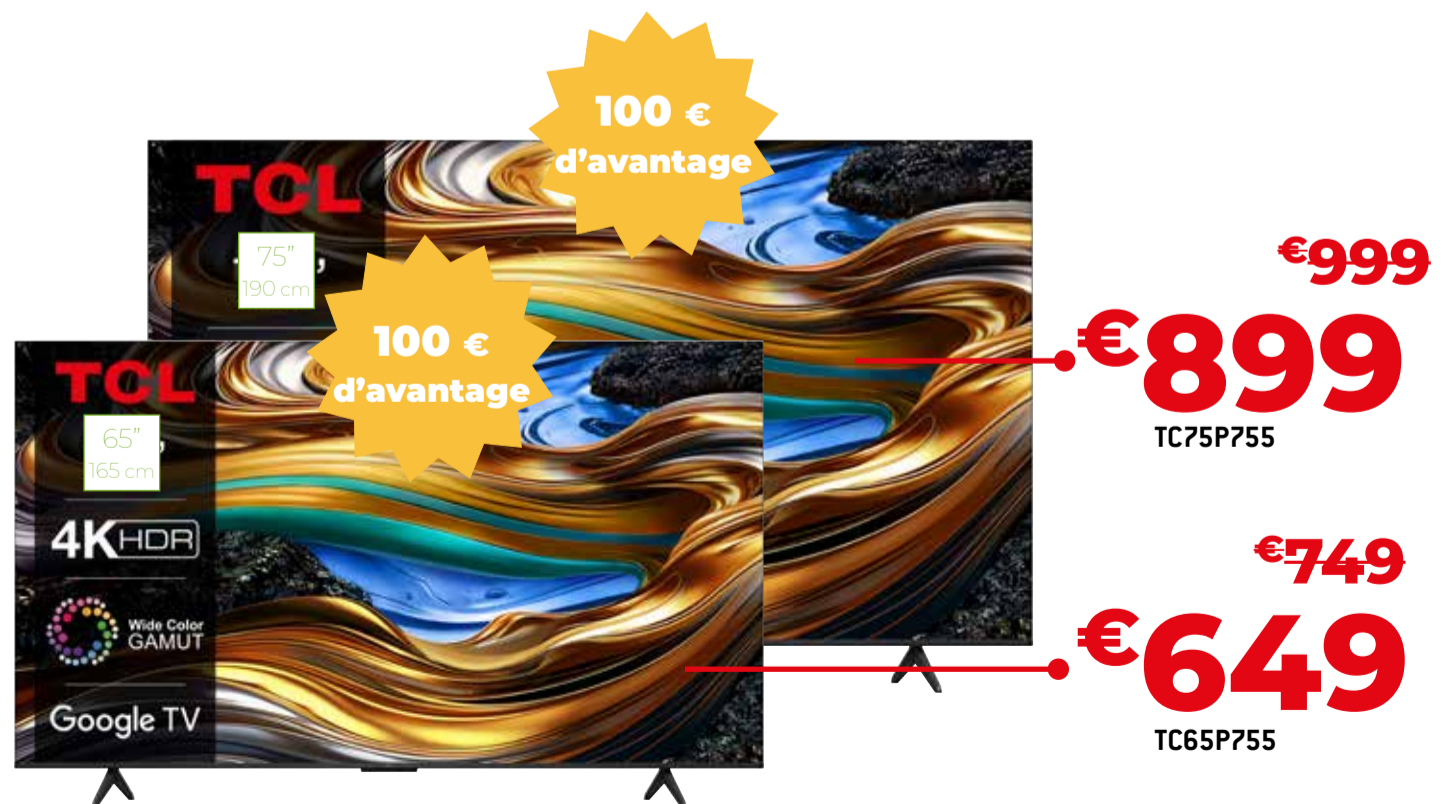

TCL

TV led 4K UHD - P755

- Slim & Uni-body : profitez de l'art du design Uni-body épuré
- 4K UHD + HDR 10+ : des couleurs vives et précises et les détails les plus fins
- Dolby Atmos : le son du cinéma à la maison
- Google TV, Google Playstore, Google Assistant
- Game Master : jouez comme un pro