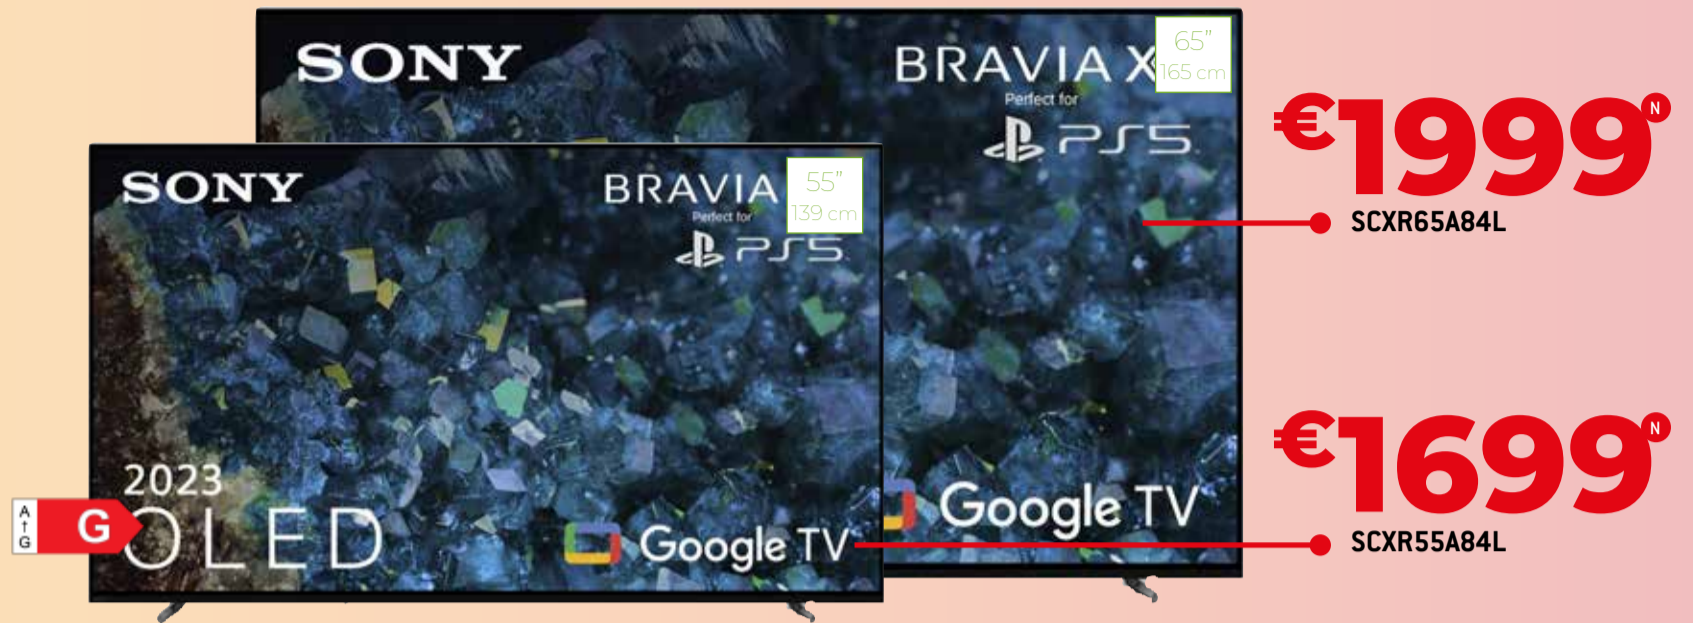

SONY

TV oled 4K UHD - A84L

- Téléviseur OLED Pure Black: luminosité élevée, noirs purs
- Processeur cognitif XR™: contraste exceptionnel
- Acoustic Surface Audio+™: son directement depuis l'écran
- Menu de jeu: améliorez votre expérience de jeu
- Tableau de bord écologique: impact environnemental réduit

SONY

TV UHD 4K - X80LP

- 4K HDR Processor X1: toutes les couleurs de la nature
- X-Balanced Speaker: son ultra-réaliste
- Vos divertissements préférés, avec Google
- 4 x HDMI, 2 x USB

TCL

TV led 4K UHD - P755

- Slim & Uni-body : profitez de l'art du design Uni-body épuré
- 4K UHD + HDR 10+ : des couleurs vives et précises et les détails les plus fins
- Dolby Atmos : le son du cinéma à la maison
- Google TV, Google Playstore, Google Assistant
- Game Master : jouez comme un pro