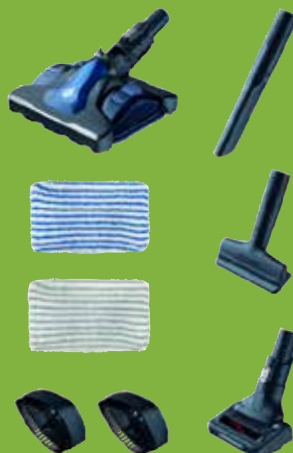

STOCK LIMITÉ

43 Air W	0,55 L
35 min	82 dB

110 €

D'AVANTAGE

prix conseillé € 349⁹⁹

€ 239⁹⁹

Rowenta

Aspirateur-balai - RH9690W0

- Temps de charge: 3 h • 2 niveaux de puissance
- Filtration de l'air à 99,9 % • 22 V
- Accessoires: 2 serpillières pour l'accessoire Aqua, mini brosse électrique, accessoire pour les endroits difficiles d'accès et crevasses, brosse pour canapé, 2 brosses « faciles » pour nettoyer toutes les surfaces